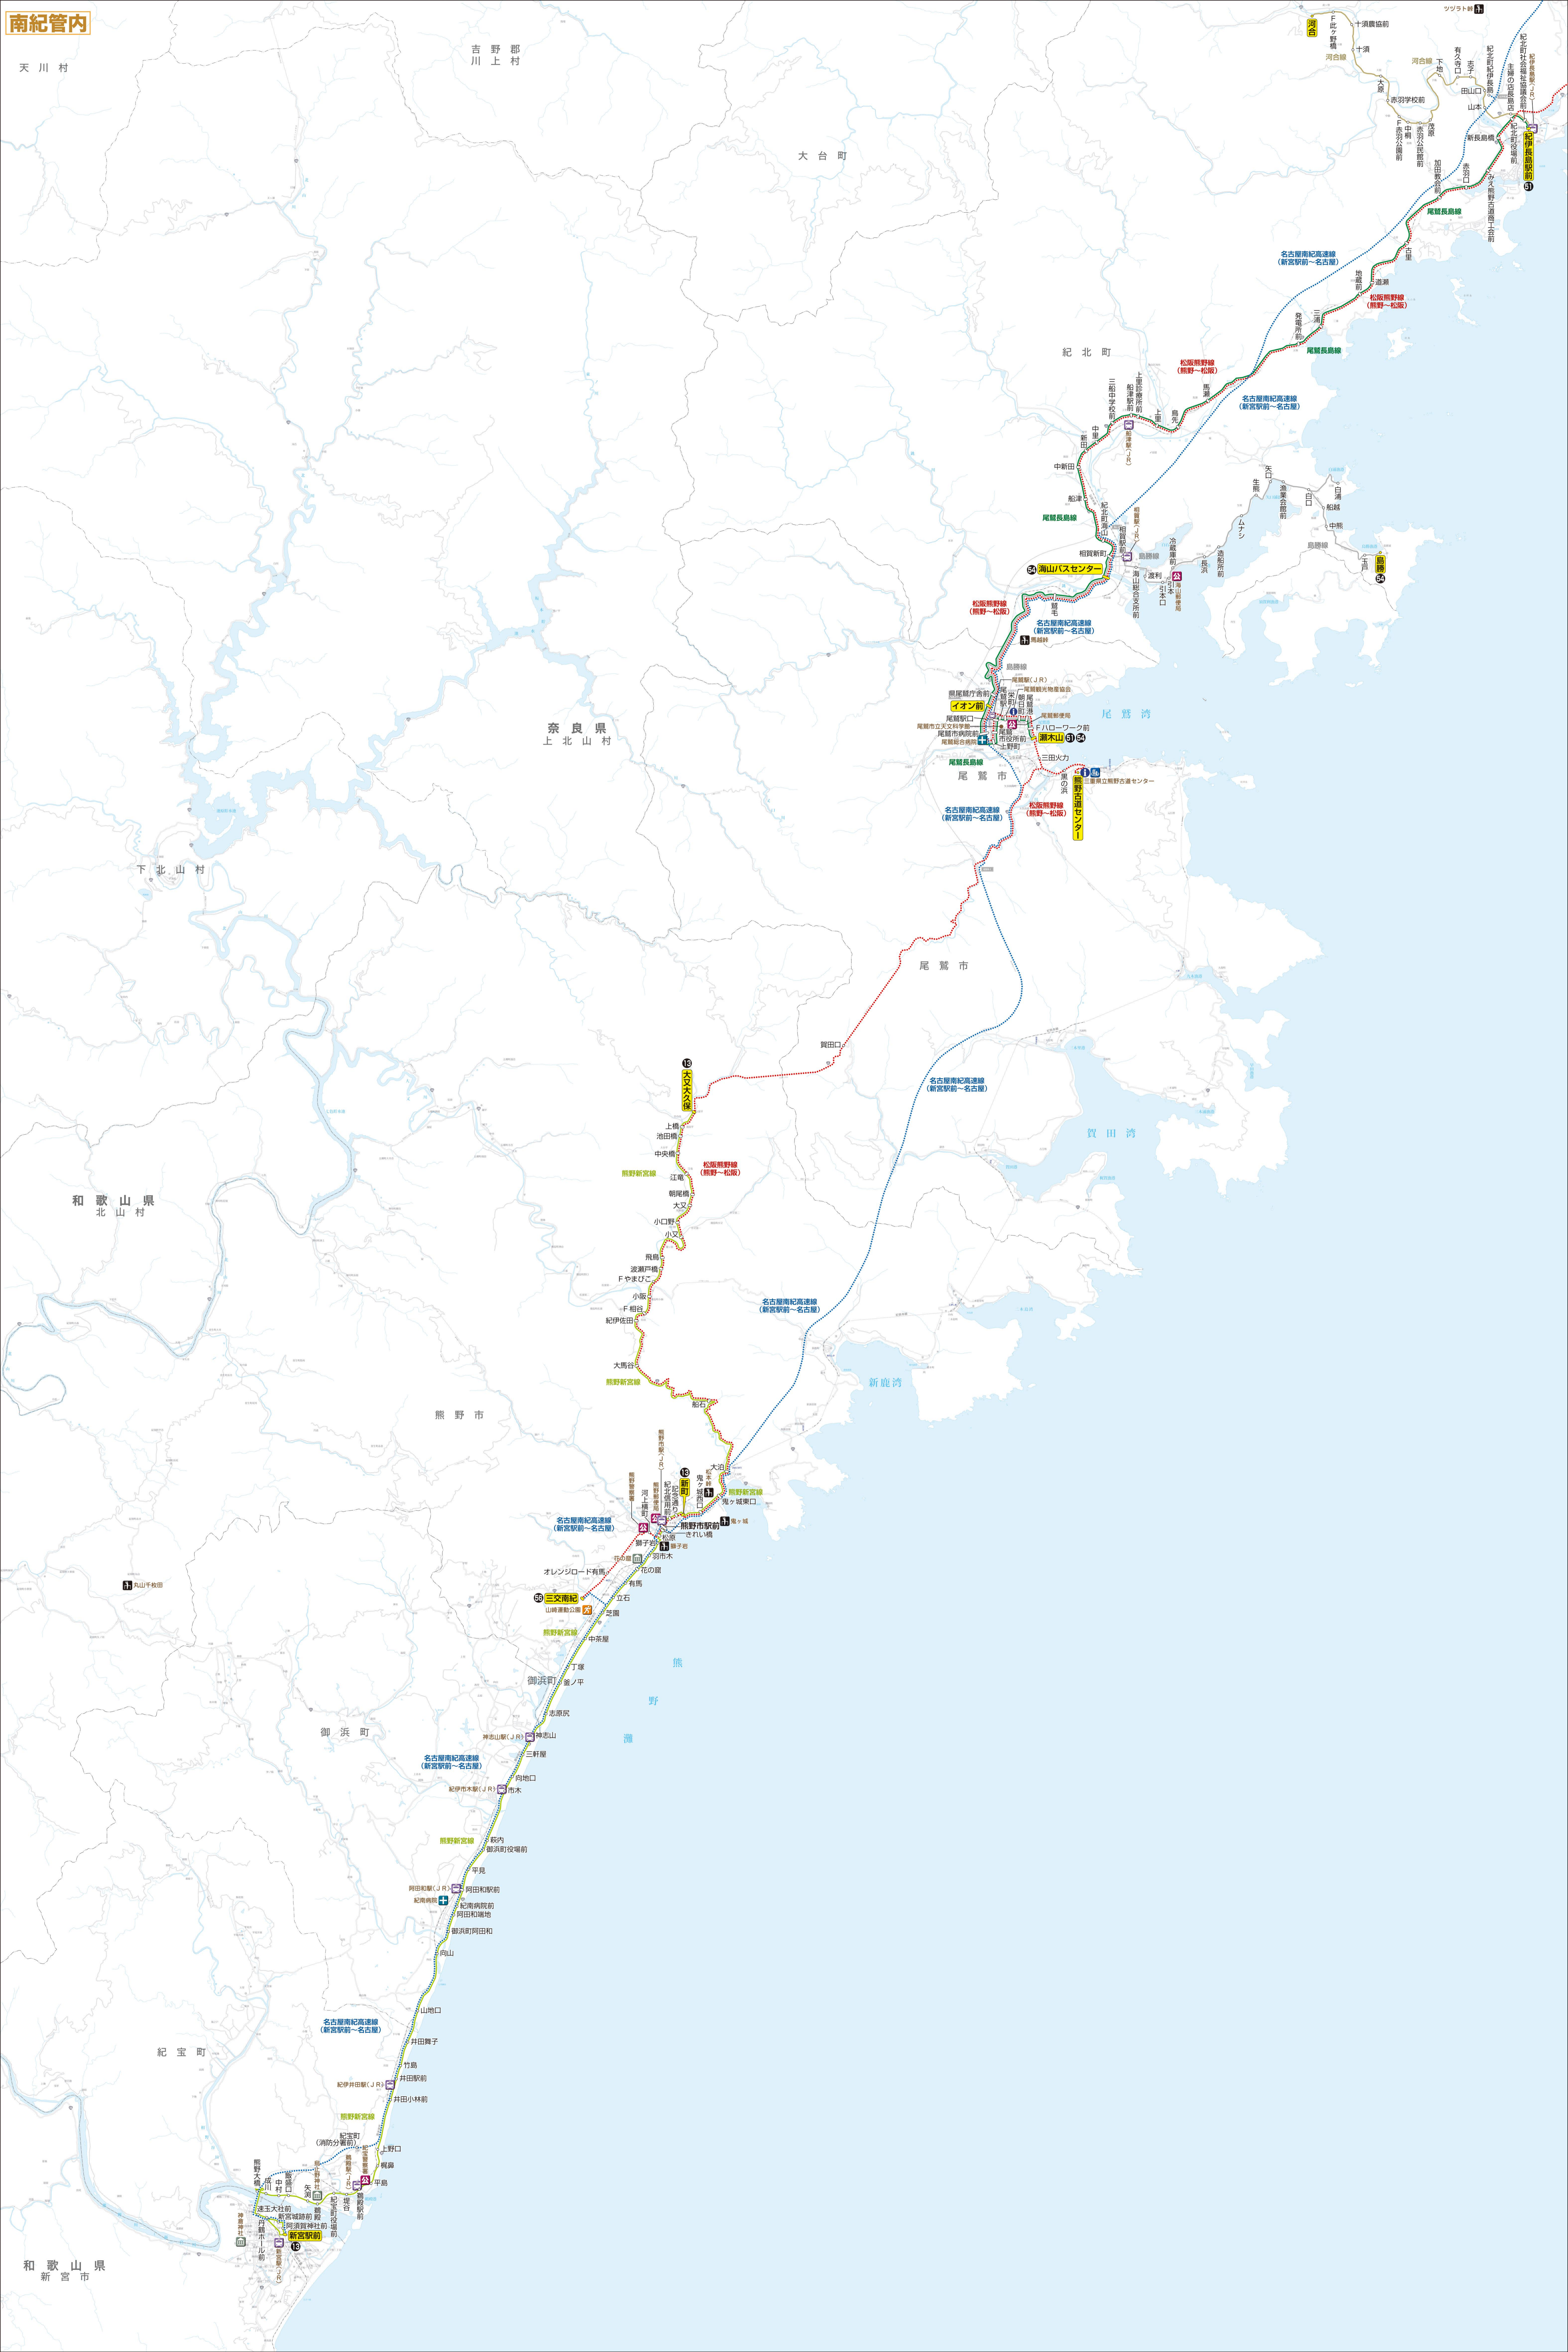

南紀管内

天川村

吉野郡
川上村

大台町

紀北町

奈良県
上北山村

下北山村

和歌山県
北山村

熊野市

御浜町

紀宝町

和歌山県
新宮市

名古屋南紀高速線
(新宮駅前～名古屋)

尾鷲長島線

松阪熊野線
(熊野～松阪)

名古屋南紀高速線
(新宮駅前～名古屋)

尾鷲長島線

相賀新町

海山バスセンター

松阪熊野線
(熊野～松阪)

名古屋南紀高速線
(新宮駅前～名古屋)

尾鷲長島線

尾鷲市

名古屋南紀高速線
(新宮駅前～名古屋)

尾鷲長島線

尾鷲市

名古屋南紀高速線
(新宮駅前～名古屋)

尾鷲市

名古屋南紀高速線
(新宮駅前～名古屋)

尾鷲市

名古屋南紀高速線
(新宮駅前～名古屋)

尾鷲市